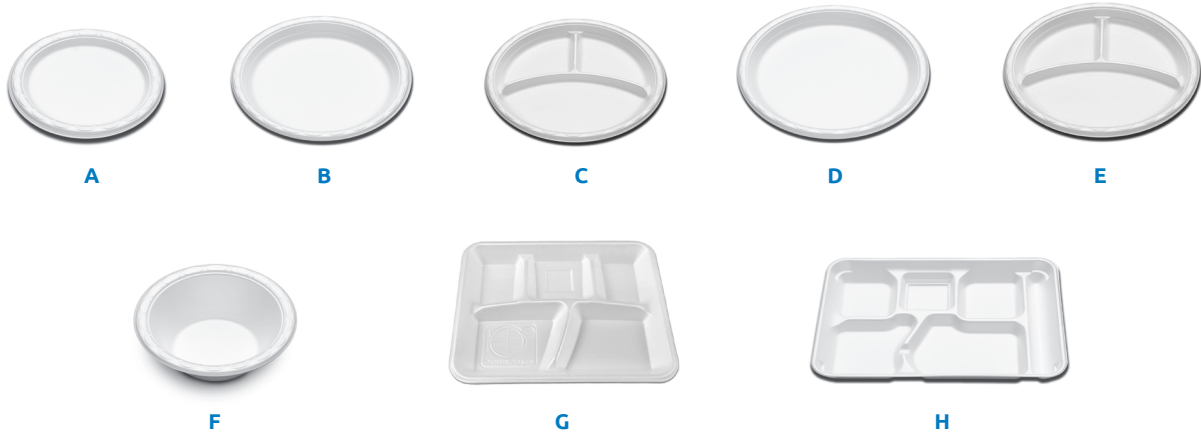

Foam Trays

5-Comp. Tray

6-Comp. Tray

Enviroware®

Item No.	Description	Material	Color Base/Lid	Dia. x Ht. (in.)	Case Wt. (lbs.)	Sleeve Pack	Case Pack	Cube (ft.3)	Ti x Hi
----------	-------------	----------	----------------	------------------	-----------------	-------------	-----------	-------------	---------